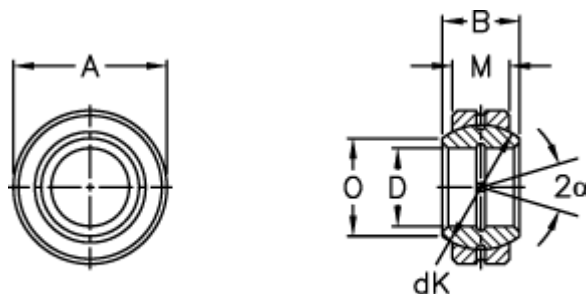

Varenummer: 03500060
Beskrivelse: Fluro Ledleje GE 60E

Mål

Str. 6–12 uden smørerille

A	= 90 0 -0,015	Statisk belastning C0 (kN) = 1220
B	= 44	Vægt = 1000
D	= 60 0 -0,015	
dK	= 80	
Dynamisk belastning C (kN)	= 245	
Kipvinkel	= 6	
M	= 36	
O	= 66.8	